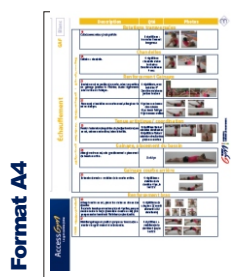

BON DE COMMANDE

Access Gym, le programme d'animation de référence incontournable chez les jeunes gymnastes se commande dès maintenant sur la boutique de la Gymnastique.

La Fédération Française de Gymnastique vous propose d'acquérir la mallette **Gymnastique FEMININE** permettant à tous les jeunes gymnastes à partir de 6 ans un accompagnement adapté selon leurs motivations et leurs objectifs les menant vers une pratique gymnique compétitive ou de loisir.

**1 Livret de
présentation**

**1 Livret du
pratiquant**

**14 Fiches
d'échauffement
(3 niveaux)**

29 €
TTC
+ 9 € de port

**54 Fiches d'atelier
(3 niveaux)**

6 Fiches d'évaluation

QUANTITE	DESIGNATION	REF.	Pu TTC	Frais de Port Unitaire	MONTANT
	Complément PROGRAMME Access Gym GAF (3 niveaux) Impression couleur sur supports professionnels (format A5, A4, papier 350gr/m²)	AGYM17GAFCOMPLE	29€	9€	
	Livret Pratiquant Access Gym GAF (6 niveaux)	AGYM17GAFLIV	3,5€	Compris	